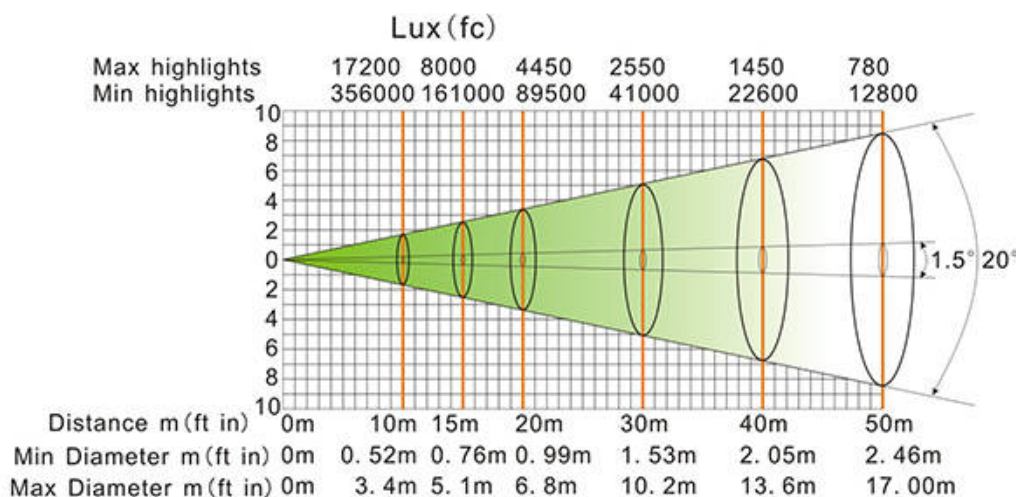

Единый адрес для всех регионов: gty@nt-rt.ru || www.lightsky.nt-rt.ru

Вращающиеся головы Tornado Series S-500 Z

Характеристики

- Модель: Tornado Series S500Z
- Напряжение: AC100V~240V/50~60Hz
- Потребляемая мощность: 495 Вт.
- Лампа: OSRAM SIRIUS HRI 330W
- Мощность лампы:
- Балласт: AC100V~240V/50~60Hz
- Срок жизни лампы: до 1200 часов.